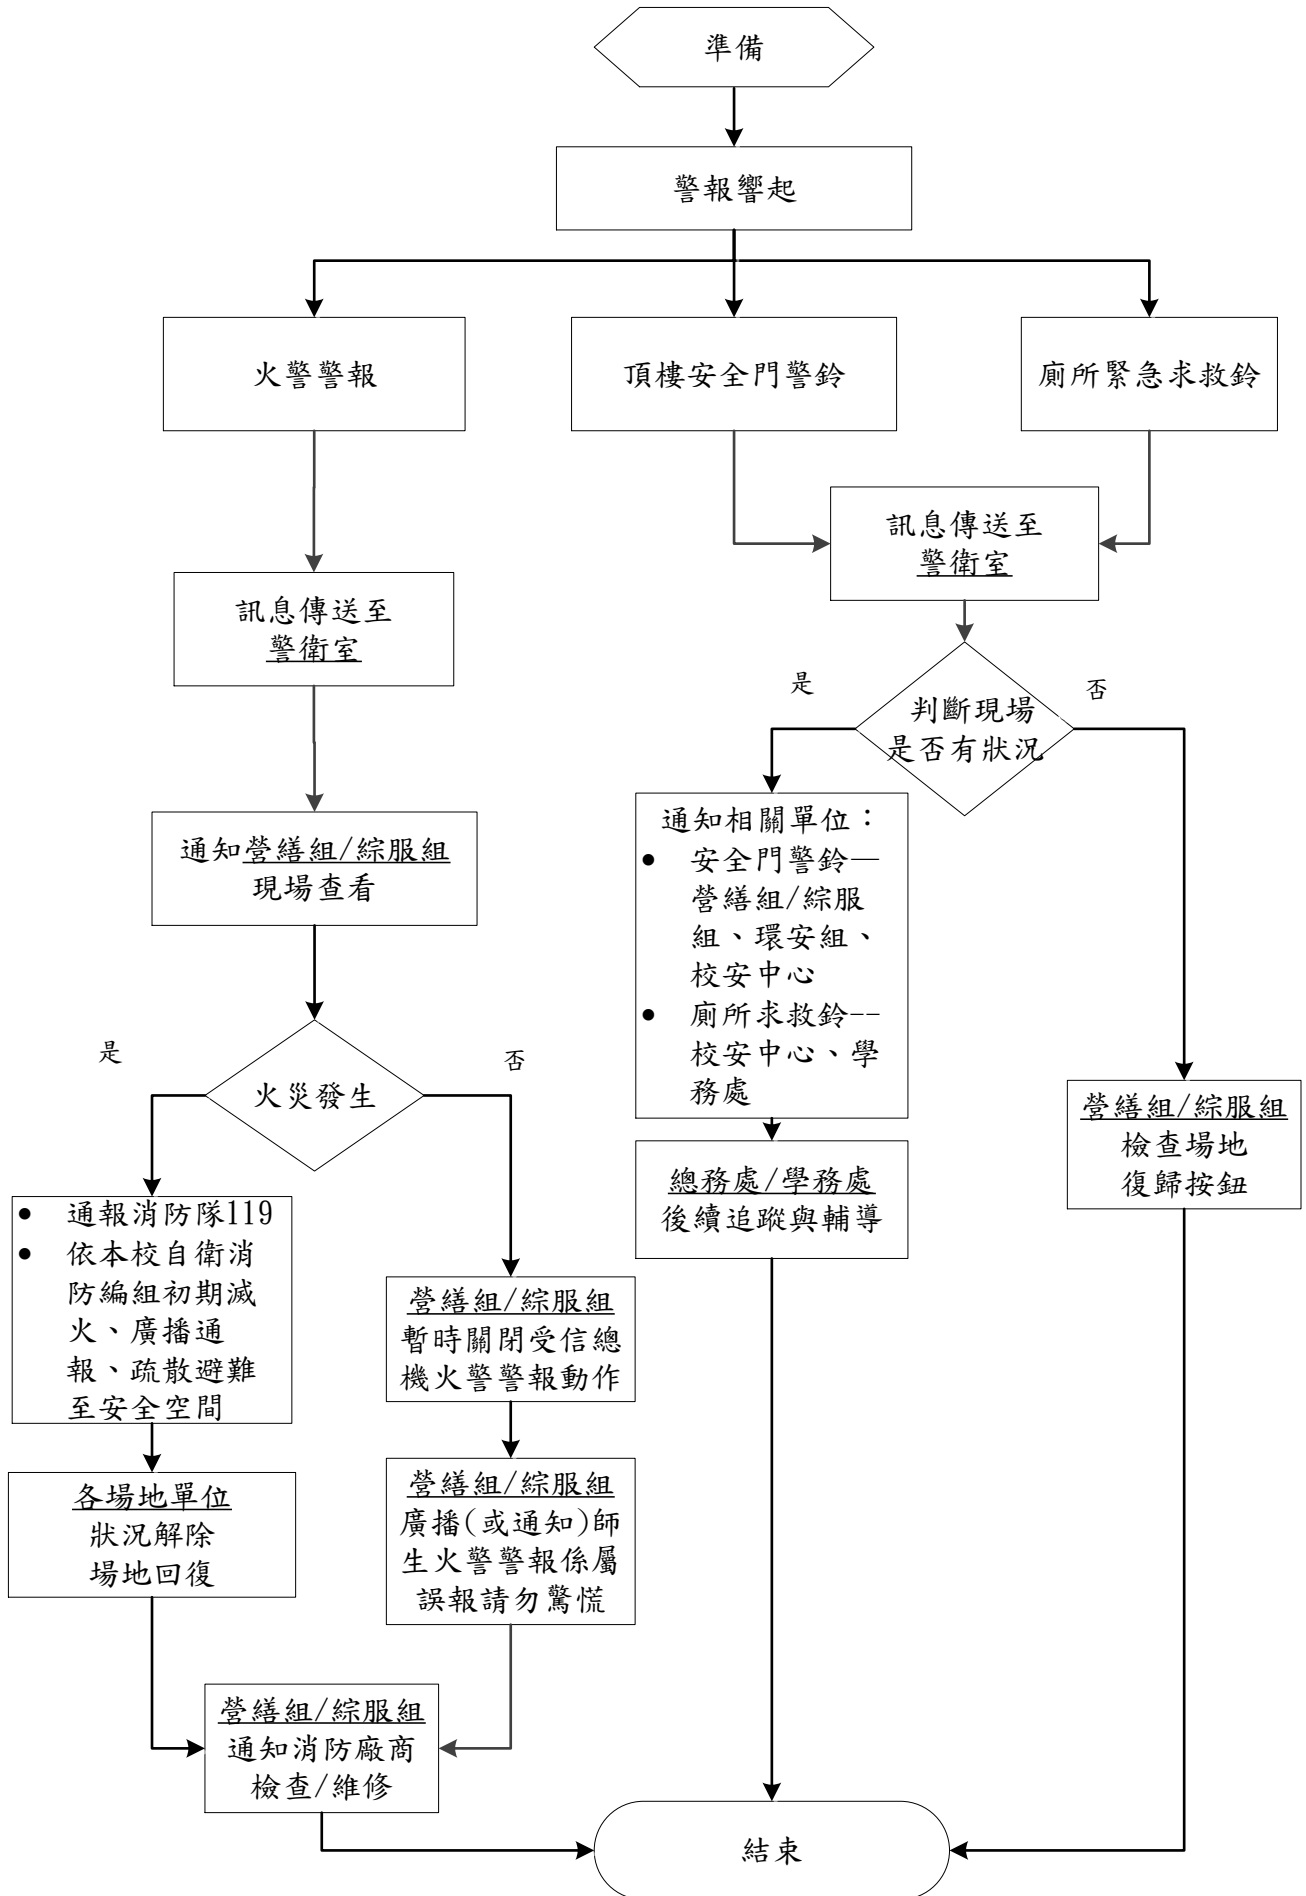

國立臺北商業大學校園警報系統響起處理作業流程

備註：本校桃園校區北商學舍另依「國立臺北商業大學桃園校區北商學舍消防警報設備誤報處理標準作業流程」辦理