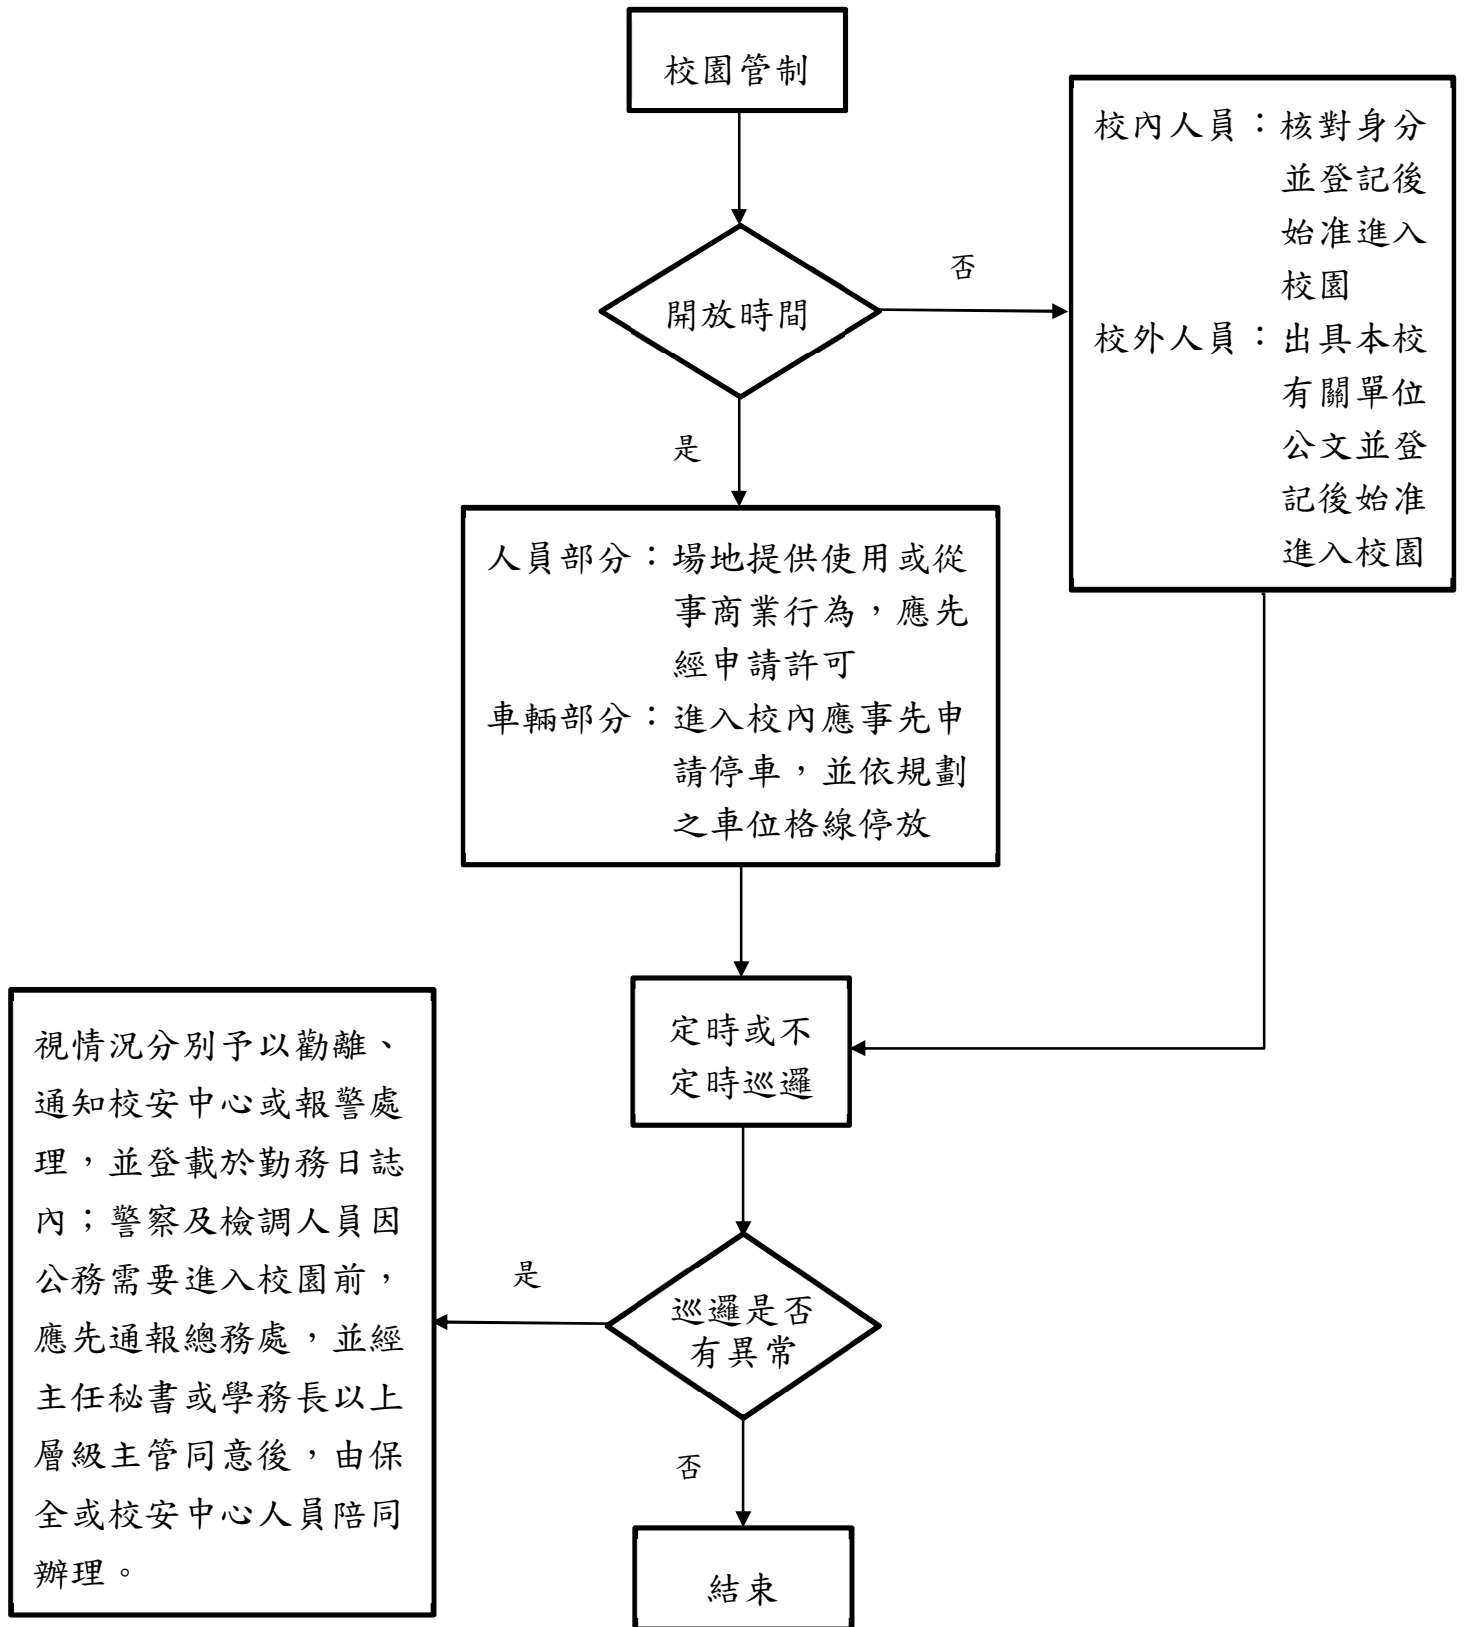

# 國立臺北商業大學總務處保全值勤管理作業流程圖